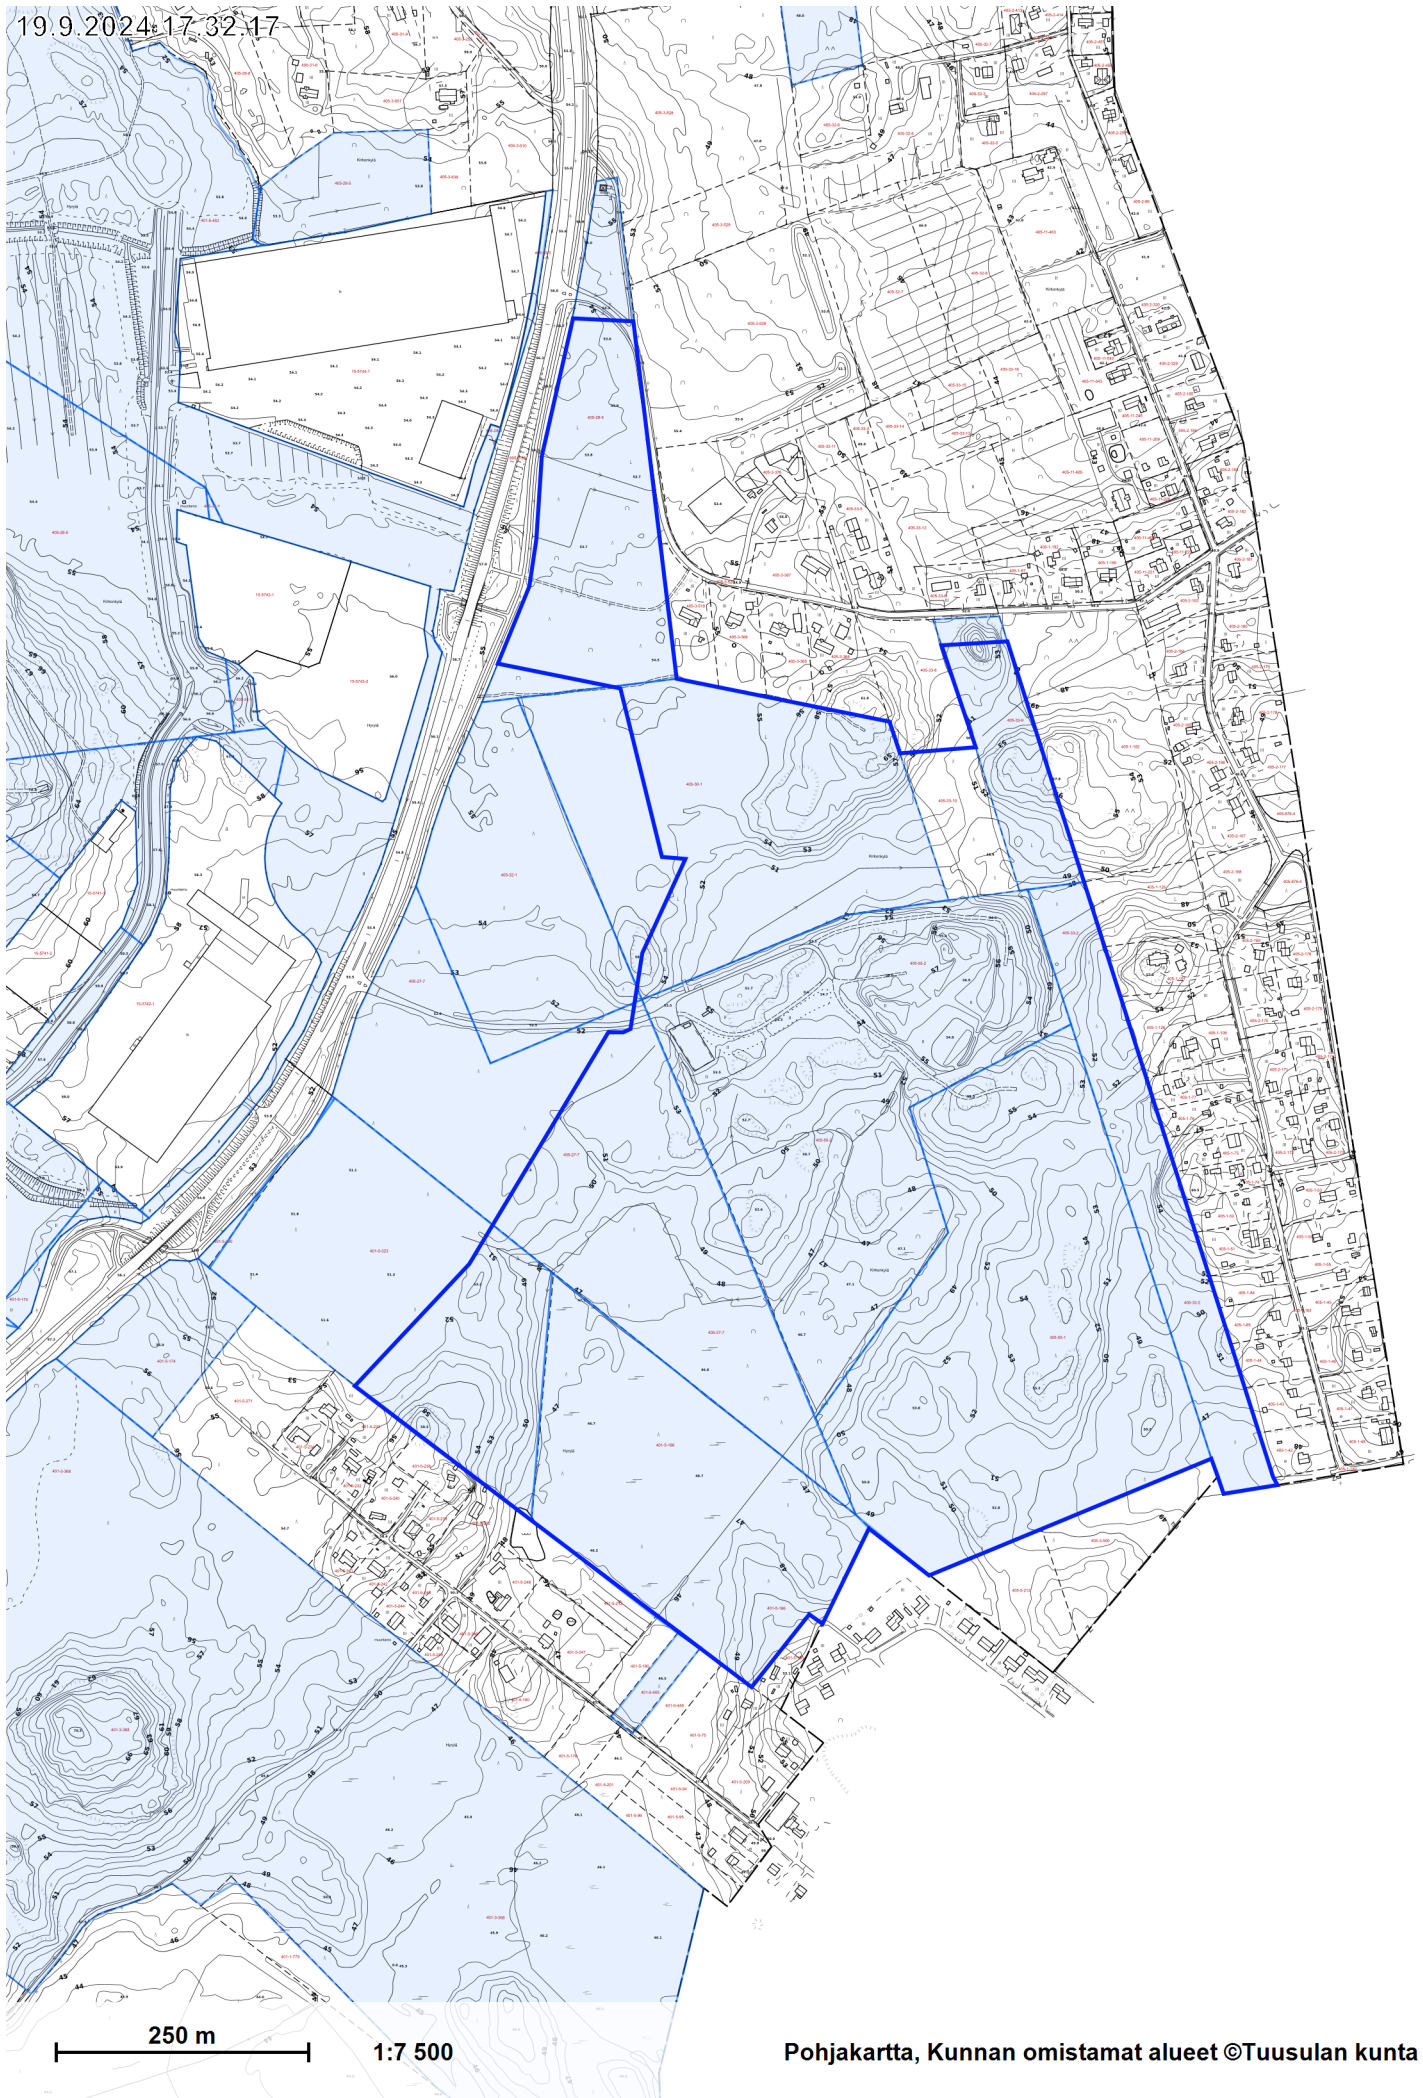

19.9.2024 17:32:17

250 m

1:7 500

Pohjakartta, Kunnan omistamat alueet ©Tuusulan kunta